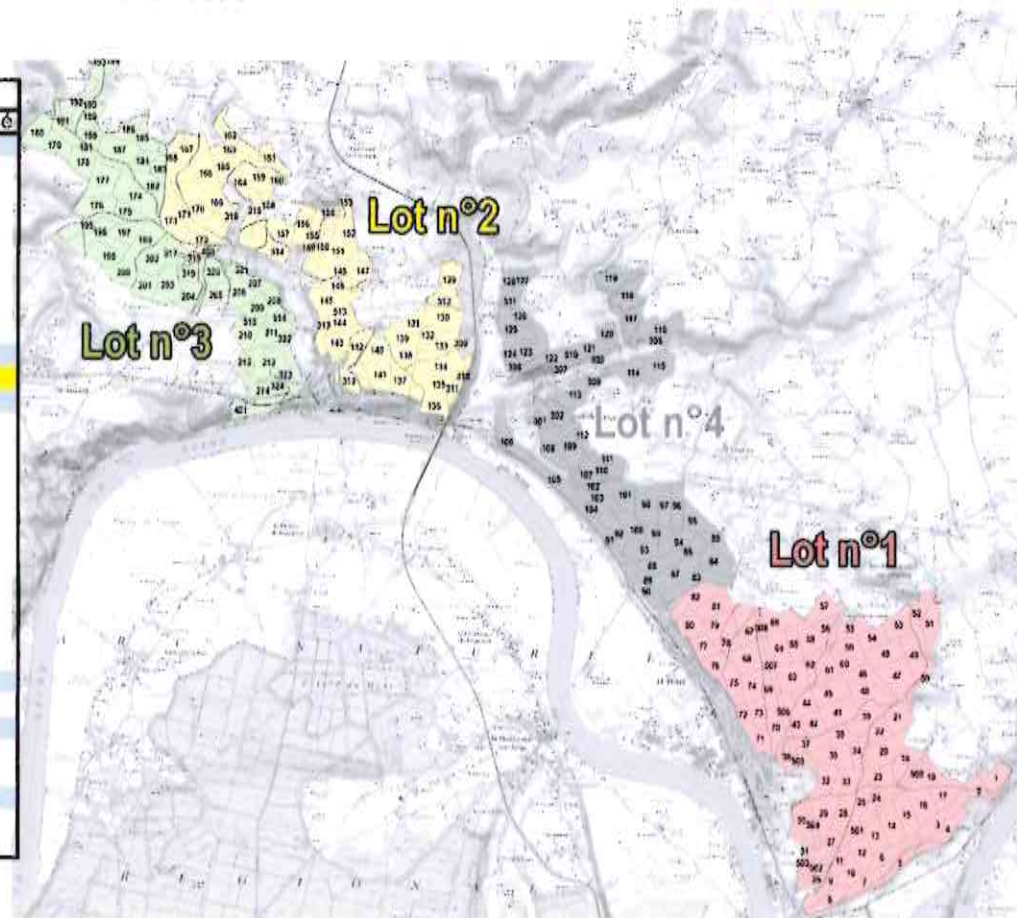

CALENDRIER DE CHASSE - Saison 2023-2024 (susceptible de modification)

Forêt domaniale du TRAIT-MAULEVRIER

Aucune chasse à tir en battue sur Trait-Maulévrier le dimanche et jours fériés.

Pour les autres jours, consulter les calendriers par lot de chasse.

OCTOBRE		NOVEMBRE		DECEMBRE		JANVIER		FEVRIER		MARS	
Jour	Lot chassé	Jour	Lot chassé	Jour	Lot chassé	Jour	Lot chassé	Jour	Lot chassé	Jour	Lot chassé
1 D		1 Me		1 V		1 L		1 J	1 4	1 V	1 4
2 L		2 J		2 S	1 4	2 M		2 V		2 S	
3 M		3 V		3 D		3 Me		3 S	2 3	3 D	
4 Me		4 S	1 4	4 L	1 4	4 J	3	4 D		4 L	
5 J		5 D		5 M		5 V		5 L	2	5 M	
6 V		6 L	1 4	6 Me		6 S	2	6 M		6 Me	
7 S		7 M		7 J	1 4	7 D		7 Me		7 J	3
8 D		8 Me		8 V		8 L	2 3	8 J	3	8 V	
9 L		9 J	2 3	9 S	2 3	9 M		9 V		9 S	2
10 M		10 V		10 D		10 Me		10 S	1 4	10 D	1 4
11 Me		11 S		11 L	2	11 J	1 4	11 D		11 L	3 2
12 J		12 D		12 M		12 V		12 L	1 4	12 M	1 4
13 V		13 L	2 3	13 Me		13 S	1 4	13 M		13 Me	
14 S		14 M		14 J	3	14 D		14 Me		14 J	
15 D		15 Me		15 V		15 L	1 4	15 J	2	15 V	
16 L	1 4	16 J	1 4	16 S	1 4	16 M		16 V		16 S	
17 M		17 V		17 D		17 Me		17 S	3	17 D	
18 Me		18 S	1 4	18 L	1 4	18 J	2	18 D		18 L	
19 J		19 D		19 M		19 V		19 L	2 3	19 M	
20 V		20 L	1 4	20 Me		20 S	3	20 M		20 Me	
21 S	1 4	21 M		21 J	2	21 D		21 Me		21 D	
22 D		22 Me		22 V		22 L	2 3	22 J		22 V	
23 L	1 4	23 J	3	23 S	3	23 M		23 V		23 S	
24 M		24 V		24 D		24 Me		24 S	1 4	24 D	1 4
25 Me		25 S	2	25 L		25 J		25 D		25 L	
26 J	1 4	26 D		26 M		26 V		26 L	1 4	26 M	1 4
27 V		27 L	2 3	27 Me		27 S	1 4	27 M		27 Me	
28 S	2 3	28 M		28 J	1 4	28 D		28 Me		28 J	
29 D		29 Me		29 V		29 L	1 4	29 J	1 4	29 V	1 4
30 L	2 3	30 J		30 S	1 4	30 M				30 S	
31 M				31 D		31 Me				31 D	

Flashez et retrouvez les
calendriers de chasse
des forêts domaniales
de Normandie.